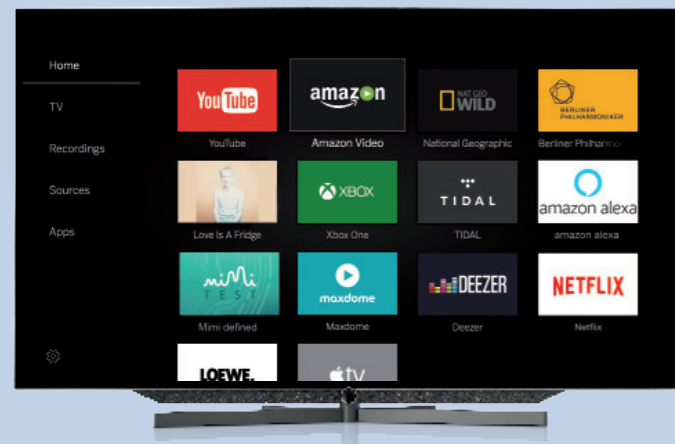

Geluid als een ervaring.

Wanneer u de tv aanzet, schuift het scherm automatisch naar boven en wordt de soundbar zichtbaar – met 120 watt muziekvermogen uit zes luidsprekers en vier passieve basmembranen. Voor surround geluid communiceert de bild 7 draadloos met het klang 5 audiosysteem via de Loewe klang link.

Tijdelijke Acties

1 april t.e.m. 31 mei 2019

Bij aankoop van een Loewe bild 7 OLED Set* ontvangt u **300 € prijsvoordeel!** (*Incl. draaibare alu Table Stand + cover kit)
Bij aankoop van een paar draadloze Loewe klang 5 ontvangt u GRATIS een klang-link t.w.v. **299 €!**

Tijdelijke Actie

1 april t.e.m. 31 mei 2019

Bij aankoop van een Loewe bild 7 ontvangt u GRATIS een Loewe klang m1 in alu-silver t.w.v. **199 €!**

	Schermdiagonaal	Afmetingen (B x H x D)	Kleur	EEC	AVP
bild 7.55 OLED	Ultra HD 55 inch/139 cm	123,0 x 74,1 x 5,2 cm	●	B	4.990 €
bild 7.55 OLED Set*	Ultra HD 55 inch/139 cm	123,0 x 79,7 x 5,2 cm	●	B	5.799 € - 300 € prijsvoordeel = 5.499 €
bild 7.65 OLED	Ultra HD 65 inch/164 cm	145,2 x 86,4 x 5,2 cm	●	B	6.990 €
bild 7.65 OLED Set*	Ultra HD 65 inch/164 cm	145,2 x 91,3 x 5,2 cm	●	B	7.799 € - 300 € prijsvoordeel = 7.499 €
bild 7.77 OLED	Ultra HD 77 inch/195 cm	172,3 x 102,4 x 5,5 cm	●	A	15.990 €
* Set = Table Stand 7 + bild 7 cover kit inclusief.					
Loewe klang 5 (paar, draadloos)		28,0 x 135,8 x 28,0 cm	● ●		3.990 €
Loewe klang 5 subwoofer (draadloos)		32,1 x 29,4 x 32,1 cm	● ●		1.499 €
Loewe klang link		8,0 x 1,9 x 15,5 cm	●		299 €