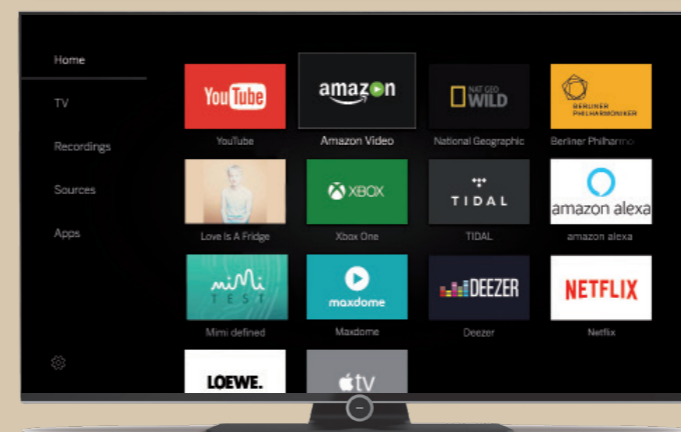

Tijdelijke Acties

1 april t.e.m. 31 mei 2019

• **tot 200 € prijsvoordeel**

En bij aankoop van een Loewe bild 1 + Loewe klang 1 subwoofer + paar Loewe klang 1 ontvangt u **bijkomend 300 € prijsvoordeel!**