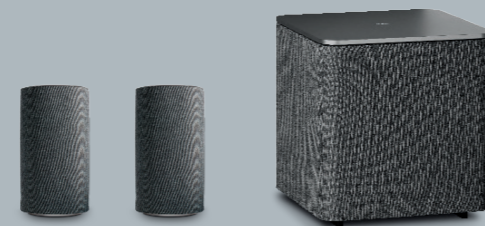

Beeldkwaliteit

Elk detail superscherp en overtuigend weergegeven: zo maken de Ultra-HD lcd-displays van de Loewe bild 2.49 en 2.43 het verschil. Het beeld is contrastrijk, helder en kleurrijk, met een viermaal hogere resolutie (3840 x 2160 pixels) dan bij een conventioneel Full HD-toestel. De Loewe bild 2.55 heeft dan weer een innovatief oled-scherm: de zelfoplichtende oled-pixels garanderen optimale zwartwaarden, wat een bijzonder hoog kleurcontrast en een buitengewone diepgang oplevert.

Geluid

De met zwarte akoestische stof overtrokken soundbar is stijlvol in het toestel ingewerkt en het muziekvermogen van 2 x 20 watt levert een krachtige klank op. Bovendien breidt u de sound van de Loewe bild 2 naar believen uit: met oplossingen die variëren van 2.1 stereogeluid tot en met 5.2 surround sound. Dankzij de bluetoothfunctie streamt u muziek ook rechtstreeks van uw smartphone naar uw televisietoestel. U kunt ook een Bluetooth hoofdtelefoon gebruiken.

Tijdelijke Actie

1 april t.e.m. 31 mei 2019

Bij aankoop van een Loewe bild 2.43 of 2.49 ontvangt u **200 € prijsvoordeel!**
Bij aankoop van een Loewe bild 2.55 OLED ontvangt u **500 € prijsvoordeel!**

Tijdelijke Actie

1 april t.e.m. 31 mei 2019

Bij aankoop van een Loewe bild 2 + Loewe klang 1 subwoofer + paar Loewe klang 1 ontvangt u **bijkomend 300 € prijsvoordeel!**

	Schermdiagonaal	Afmetingen (B x H x D)	Kleur	EEC	AVP
bild 2.43	Ultra HD 43 inch/108 cm	96,3 x 61,7 x 7,3 cm	●	A	1.699 € - 200 € prijsvoordeel = 1.499 €
bild 2.49	Ultra HD 49 inch/126 cm	111,9 x 70,4 x 7,3 cm	●	B	1.999 € - 200 € prijsvoordeel = 1.799 €
bild 2.55 OLED	Ultra HD 55 inch/139 cm	123,0 x 79,2 x 5,6 cm	●	B	2.999 € - 500 € prijsvoordeel = 2.499 €
Loewe Floor Stand Plate 32-49					499 €
Loewe Floor Stand Plate 55-65					499 €
Loewe klang 1 (paar)		9,5 x 17,7 x 9,5 cm			499 €
Loewe klang 1 subwoofer		24,1 x 25,8 x 24,1 cm			799 €