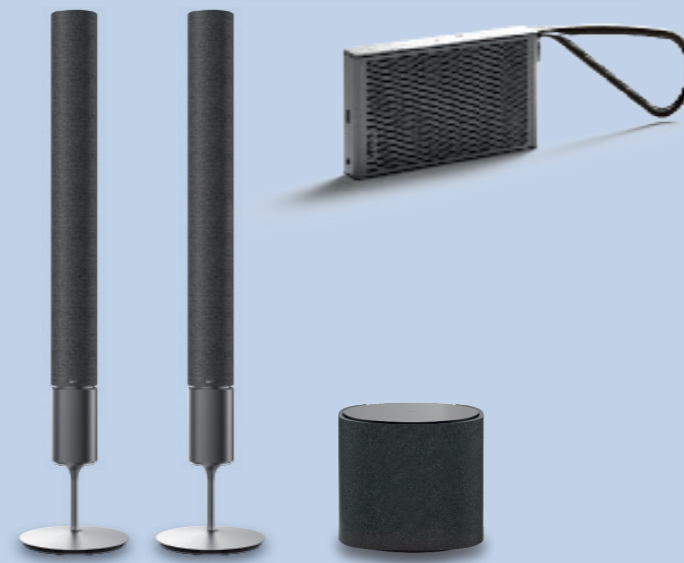

Tijdelijke Acties

1 april t.e.m. 31 mei 2019

Bij aankoop van een Loewe bild 7 OLED Set* ontvangt u **300 € prijsvoordeel!** (*Incl. draaibare alu Table Stand + cover kit)
Bij aankoop van een paar draadloze Loewe klang 5 ontvangt u GRATIS een klang-link t.w.v. **299 €!**

Tijdelijke Actie

1 april t.e.m. 31 mei 2019

Bij aankoop van een Loewe bild 7 ontvangt u GRATIS een Loewe klang m1 in alu-silver t.w.v. **199 €!**

	Schermdiagonaal	Afmetingen (B x H x D)	Kleur	EEC	AVP
bild 7.55 OLED	Ultra HD 55 inch/139 cm	123,0 x 74,1 x 5,2 cm	●	B	4.990 €
bild 7.55 OLED Set*	Ultra HD 55 inch/139 cm	123,0 x 79,7 x 5,2 cm	●	B	5.799 € - 300 € prijsvoordeel = 5.499 €
bild 7.65 OLED	Ultra HD 65 inch/164 cm	145,2 x 86,4 x 5,2 cm	●	B	6.990 €
bild 7.65 OLED Set*	Ultra HD 65 inch/164 cm	145,2 x 91,3 x 5,2 cm	●	B	7.799 € - 300 € prijsvoordeel = 7.499 €
bild 7.77 OLED	Ultra HD 77 inch/195 cm	172,3 x 102,4 x 5,5 cm	●	A	15.990 €
* Set = Table Stand 7 + bild 7 cover kit inclusief.					
Loewe klang 5 (paar, draadloos)		28,0 x 135,8 x 28,0 cm	● ●		3.990 €
Loewe klang 5 subwoofer (draadloos)		32,1 x 29,4 x 32,1 cm	● ●		1.499 €
Loewe klang link		8,0 x 1,9 x 15,5 cm	●		299 €

Visuele kunst.
Voor pure passie.

Ontdek het gigantische 77-inch model zelf bij uw verdeler!

Loewe klang m1

Aangenaam
bij de hand!
Vraag na aan
uw verdeler.

Loewe klang m1 - de draagbare speaker voor elke bluetooth-geluidsbron - is behoorlijk stylish met zijn handgreep van echt leer en zijn gecoate stevige roestvrijstalen behuizing die naar keuze in het zilver, grafietgrijs of rosé goud verkrijgbaar is. Alles aan dit toestel is uitermate compact en doordacht en heeft een subliem design. Het platte en slechts 6,3 x 13,3 cm grote krachtige miniatuur-soundpakket past in elke broekzak, bengelt aan de pols en verdwijnt zelfs 's avonds in de clutch.