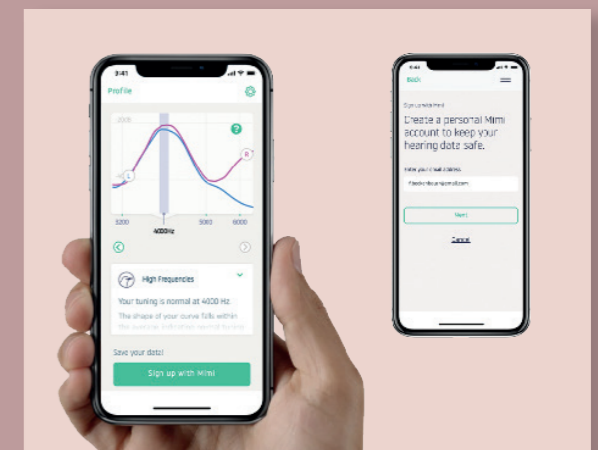

Mimi Defined Luisterprofiel - Loewe presenteerde dit jaar op de IFA de eerste televisie waarmee u het geluid aan uw eigen gehoorvermogen kunt aanpassen. Met zijn laatste software- update 5.1 werden verbeteringen aangebracht aan het Mimi Defined™ geluidspersonalisatiesysteem. Het is voortaan dan ook mogelijk om uw persoonlijke gehoorprofiel toe toe voegen.

Wanneer u tot nu toe een nieuwe account aanmaakte, werden de geluidinstellingen berekend op basis van de leeftijd van de persoon in kwestie. Bij het aanmaken van een nieuwe groep werden de geluidinstellingen geoptimaliseerd op basis van de gemiddelde leeftijd van alle groepsleden. Met deze nieuwe softwareupdate kunt u een gepersonaliseerd gehoorprofiel (Mimi profiel) toevoegen, aangepast aan het gehoorvermogen van de van de persoon in kwestie.

U voert simpelweg een gratis gehoortest uit via de Mimi app op een smartphone of tablet met behulp van oortjes of een hoofdtelefoon.

De resultaten van deze individuele gehoortest zijn enkele minuten later beschikbaar en geven de sterke en zwakke punten weer van het persoonlijk gehoorvermogen.

Op basis van deze resultaten creëert de app voor iedere klant een gepersonaliseerd profiel.

Hierna dient u enkel uw persoonlijke geluidsprofiel te synchroniseren met de Loewe TV.