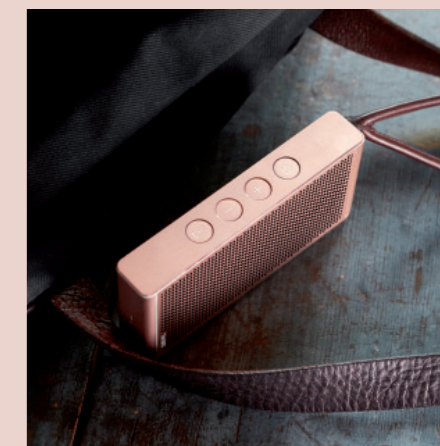

Afmetingen (B x H x D)	Kleur	AVP
klang m1	alu/ silver	123,0 x 79,4 x 5,6 cm	●	199 € - 50 € prijsvoordeel = 149 €
klang m1	graphite grey	123,0 x 79,4 x 5,6 cm	●	199 € - 30 € prijsvoordeel = 169 €
klang m1	rosé gold	123,0 x 79,4 x 5,6 cm	●	199 €