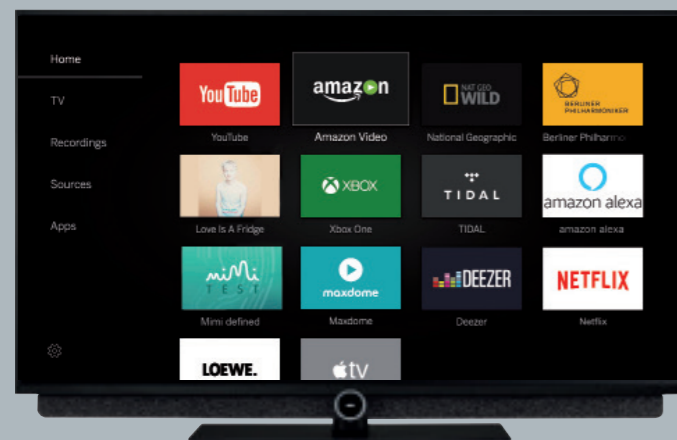

Beeldkwaliteit

Elk detail superscherp en overtuigend weergegeven: zo maken de Ultra-HD lcd-displays van de Loewe bild 2.49 en 2.43 het verschil. Het beeld is contrastrijk, helder en kleurrijk, met een viermaal hogere resolutie (3840 x 2160 pixels) dan bij een conventioneel Full HD-toestel. De Loewe bild 2.55 heeft dan weer een innovatief oled-scherm: de zelfoplichtende oled-pixels garanderen optimale zwartwaarden, wat een bijzonder hoog kleurcontrast en een buitengewone diepgang oplevert.

Geluid

De met zwarte akoestische stof overtrokken soundbar is stijlvol in het toestel ingewerkt en het muziekvermogen van 2 x 20 watt levert een krachtige klank op. Bovendien breidt u de sound van de Loewe bild 2 naar believen uit: met oplossingen die variëren van 2.1 stereogeluid tot en met 5.2 surround sound. Dankzij de bluetoothfunctie streamt u muziek ook rechtstreeks van uw smartphone naar uw televisietoestel. U kunt ook een Bluetooth hoofdtelefoon gebruiken.

Tijdelijke Actie

1 april t.e.m. 31 mei 2019

Bij aankoop van een Loewe bild 2.43 of 2.49 ontvangt u **200 € prijsvoordeel!**
Bij aankoop van een Loewe bild 2.55 OLED ontvangt u **500 € prijsvoordeel!**

Tijdelijke Actie

1 april t.e.m. 31 mei 2019

Bij aankoop van een Loewe bild 2 + Loewe klang 1 subwoofer + paar Loewe klang 1 ontvangt u **bijkomend 300 € prijsvoordeel!**

	Schermdiagonaal	Afmetingen (B x H x D)	Kleur	EEC	AVP
bild 2.43	Ultra HD 43 inch/108 cm	96,3 x 61,7 x 7,3 cm	●	A	1.699 € - 200 € prijsvoordeel = 1.499 €
bild 2.49	Ultra HD 49 inch/126 cm	111,9 x 70,4 x 7,3 cm	●	B	1.999 € - 200 € prijsvoordeel = 1.799 €
bild 2.55 OLED	Ultra HD 55 inch/139 cm	123,0 x 79,2 x 5,6 cm	●	B	2.999 € - 500 € prijsvoordeel = 2.499 €
Loewe Floor Stand Plate 32-49					499 €
Loewe Floor Stand Plate 55-65					499 €
Loewe klang 1 (paar)		9,5 x 17,7 x 9,5 cm			499 €
Loewe klang 1 subwoofer		24,1 x 25,8 x 24,1 cm			799 €